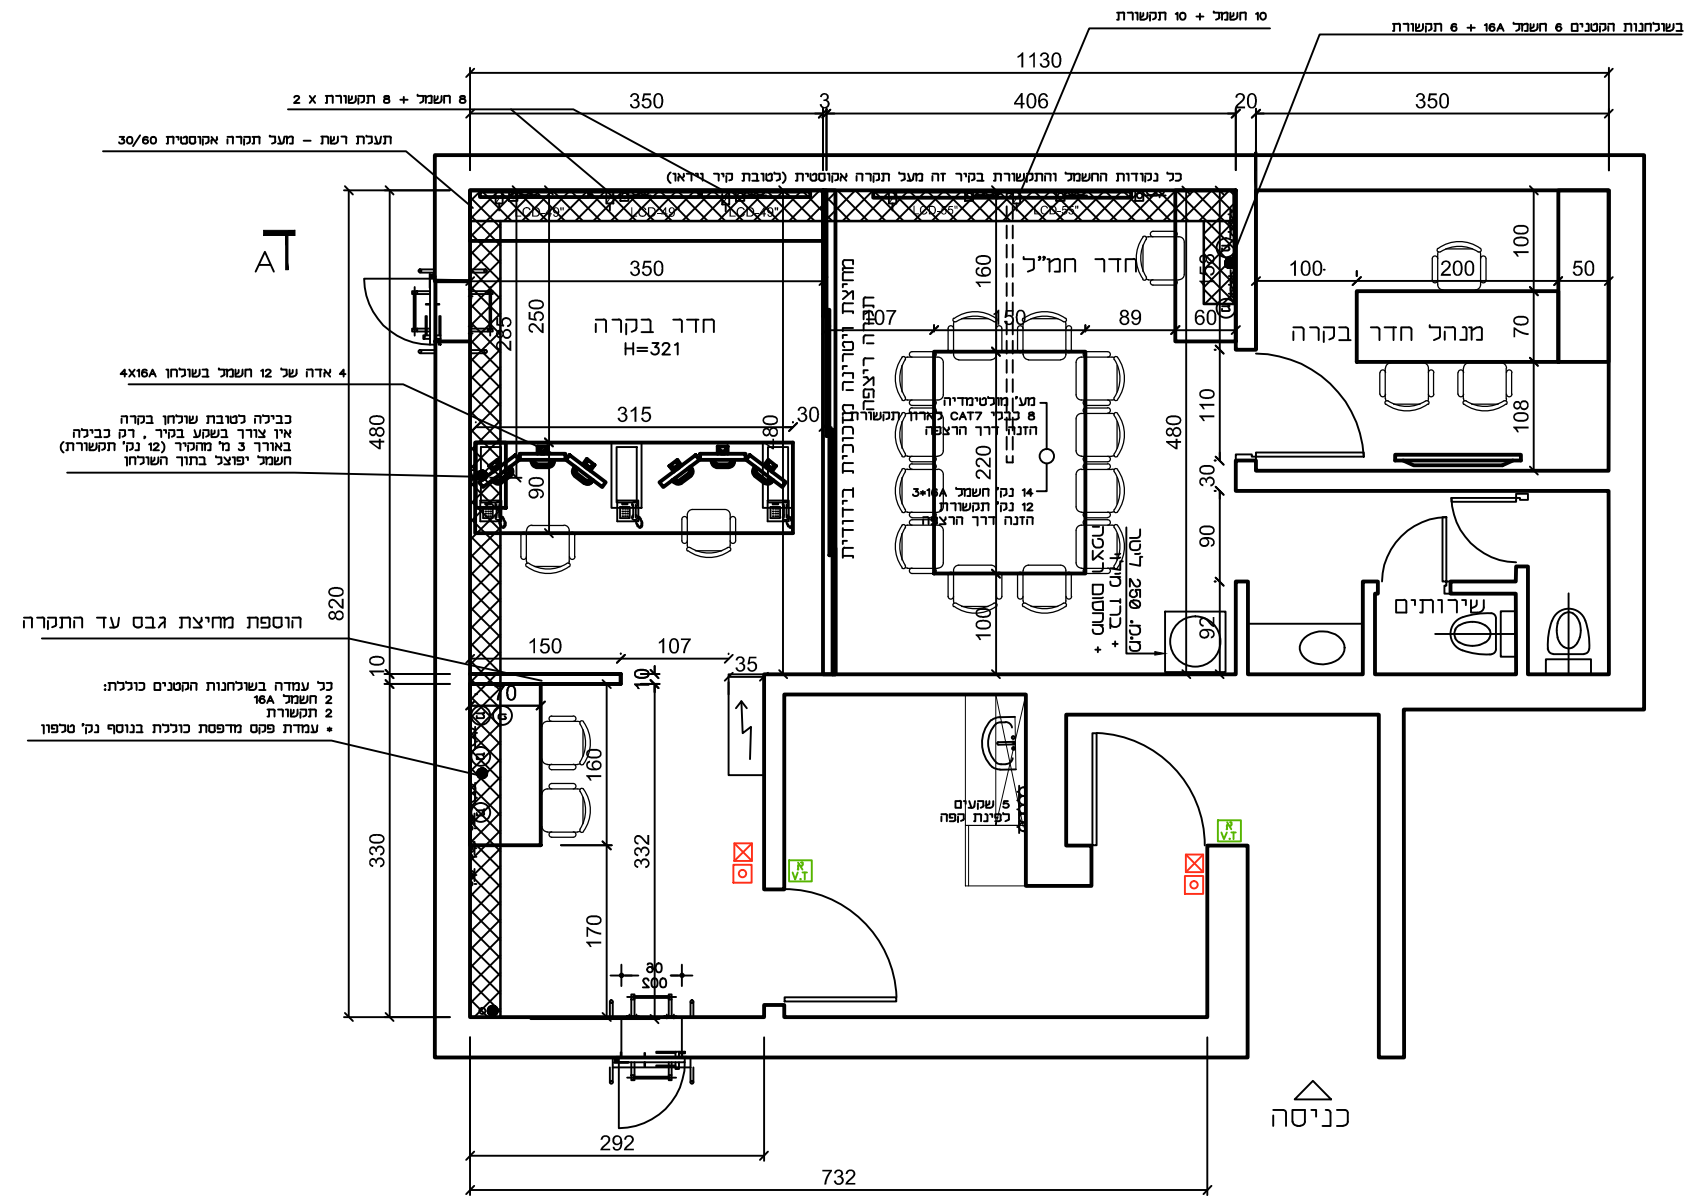

מקרא:

ירידה מתעלת רשת לשולחן
 ע"ג תעלת פח לבן נעול ע"י ברגים 30/6
 3 או 30/10

- תעלת רשת 30/60
- כבילה לשולחן מתחתצ כריצוף
- אינטרקום טכוייזה
- לחצן שבירה
- לחצן פתיחה

חתך A-A

הערות:

1. באחריות חשמלאי לאשר את תכנית החשמל
2. באחריות מתכנן חשמל כבילה לנקודות
3. כל הנקודות הרשת כבולות לארון התקשורת

ריאת יגישה גוג

קוד	סטטוס	שרטט	אישר	תאריך
0	לעיון	מיטל ק.	שימי	30/07/20
1	לאישור			
2	למכרז			
3	לביצוע			
4	AS-MADE			

רתא שש נאות חובב רתא ס'מ
 מוקד בטחון XXXX

סקייורפה שש תכנית רצפה
 תכנית כללית

ונכת מיטל ק.	טטרש מיטל ק.	רקייב שימי	מ'ינק (A3) 1:75	קיראת 27/05/20
--------------	--------------	------------	-----------------	----------------